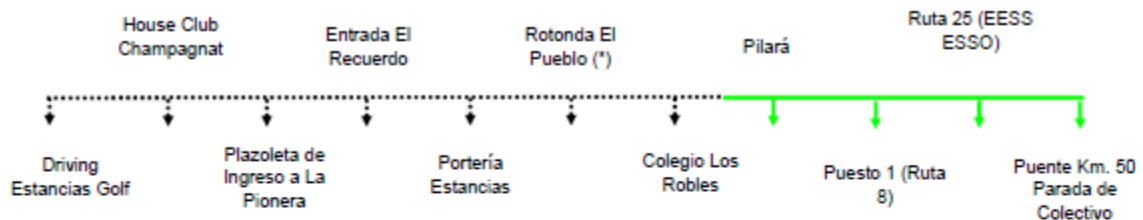

COMBI AL KM 50.

Estimados vecinos,

Ante algunas consultas que hemos recibido en la Administración queremos informarles que el único cambio que se ha producido en el servicio de la combi es el móvil y su chofer. Desde la semana pasada el servicio esta siendo prestado por un móvil Fiat Ducado, patente CTG 850 conducido por Daniel.

Hasta el día de hoy la misma se encontraba plateada con una publicidad, la que será retirada esta tarde, quedando de color blanco con los mismos carteles identificatorios que tenía la anterior.

Lamentamos que algunos de ustedes hayan sido mal informados de la situación por el anterior chofer.

Aprovechamos para recordar las paradas y horarios de este servicio:

(*) Excepto viaje de salida de las 07:00 hs